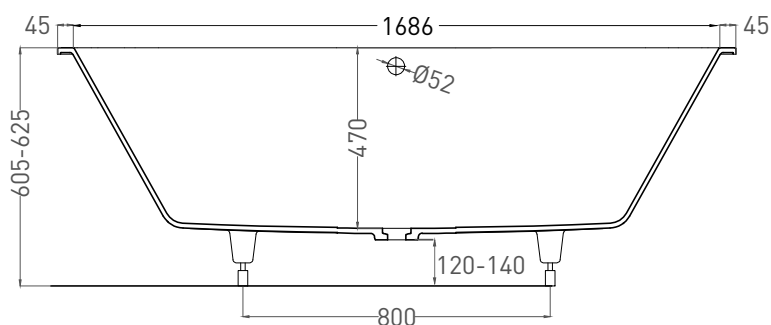

ORNELLA AXIS 180x80

ВАННА ВСТРАИВАЕМАЯ МОДИФИКАЦИЯ OVAL

Дизайн: Salini SRL

salini
L'ANIMA DELL'ACQUA

Размеры: 1776 x 773 x 605 / 625 мм

Вес нетто / брутто: 80 / 131 кг, 70 / 121 кг

Объём до перелива: 290 л

Глубина до перелива: 400 мм

Материал: S-Sense

Покрытие: глянцевое / матовое

Цвет: RAL / белый

Комплектация: регулируемые ножки до 2 см

Требуемый смеситель: настенный / напольный

Гарантия: 10 лет

Производство: Италия / Россия

Salini SRL

20122 Italia, Milano, Largo Ildefonso Schuster, 1

info@salini-srl.com

www.salini-srl.com

© Salini SRL - All rights reserved

Все права защищены. Несанкционированное копирование, публикация, полное или частичное воспроизведение запрещены.