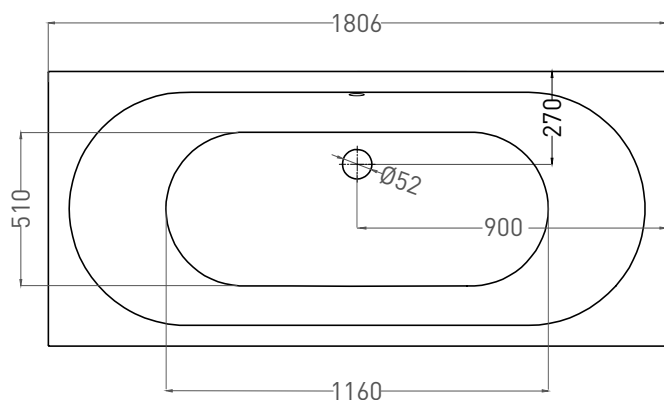

ORNELLA AXIS 180X80

ВАННА ВСТРАИВАЕМАЯ 103411G / 103411M

Дизайн: Salini SRL

salini
L'ANIMA DELL'ACQUA

Размеры: 1806 x 803 x 605 / 625 мм

Вес нетто / брутто: 80 / 131 кг, 70 / 121 кг

Объём до перелива: 290 л

Глубина до перелива: 400 мм

Материал: S-Sense

Покрытие: глянцевое / матовое

Цвет: RAL / белый

Комплектация: регулируемые ножки до 2 см

Требуемый смеситель: настенный / напольный

Гарантия: 10 лет

Производство: Италия / Россия

Salini SRL

20122 Italia, Milano, Largo Ildefonso Schuster, 1

info@salini-srl.com

www.salini-srl.com

© Salini SRL - All rights reserved

Все права защищены. Несанкционированное копирование, публикация, полное или частичное воспроизведение запрещены.