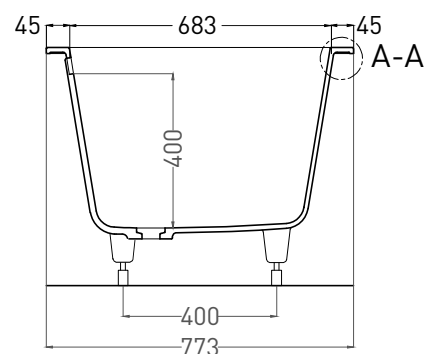

ORNELLA AXIS 180x80

ВАННА ВСТРАИВАЕМАЯ МОДИФИКАЦИЯ OVAL

Дизайн: Salini SRL

salini
L'ANIMA DELL'ACQUA

Размеры: 1776 x 773 x 605 / 625 мм

Вес нетто / брутто: 80 / 131 кг, 70 / 121 кг

Объём до перелива: 290 л

Глубина до перелива: 400 мм

Материал: S-Sense

Покрытие: глянцевое / матовое

Цвет: RAL / белый

Комплектация: регулируемые ножки до 2 см

Требуемый смеситель: настенный / напольный

Гарантия: 10 лет

Производство: Италия / Россия

Salini SRL

20122 Italia, Milano, Largo Ildefonso Schuster, 1

info@salini-srl.com

www.salini-srl.com

© Salini SRL - All rights reserved

Все права защищены. Несанкционированное копирование, публикация, полное или частичное воспроизведение запрещены.