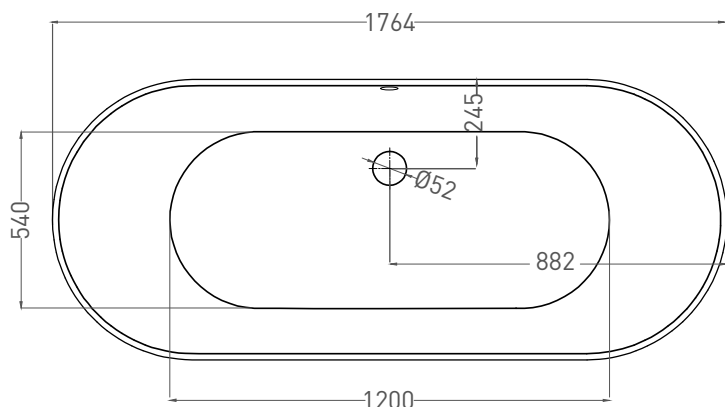

ORNELLA AXIS 180x80

ВАННА ВСТРАИВАЕМАЯ МОДИФИКАЦИЯ OVAL

Дизайн: Salini SRL

salini
L'ANIMA DELL'ACQUA

Размеры: 1764 x 765 x 605 / 625 мм

Вес нетто / брутто: 65 / 116 кг

Объём до перелива: 290 л

Глубина до перелива: 400 мм

Материал: S-Stone

Покрытие: матовое

Цвет: RAL / белый

Комплектация: регулируемые ножки до 2 см

Требуемый смеситель: настенный / напольный

Гарантия: 10 лет

Производство: Италия / Россия

Salini SRL

20122 Italia, Milano, Largo Ildefonso Schuster, 1

info@salini-srl.com

www.salini-srl.com

© Salini SRL - All rights reserved

Все права защищены. Несанкционированное копирование, публикация, полное или частичное воспроизведение запрещены.