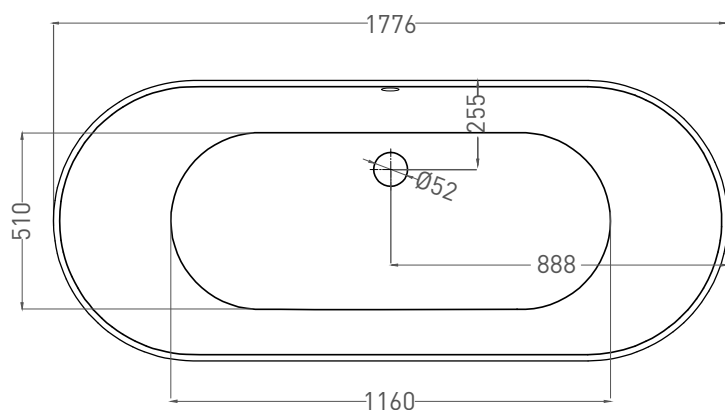

ORNELLA AXIS 180x80

ВАННА ВСТРАИВАЕМАЯ МОДИФИКАЦИЯ OVAL

Дизайн: Salini SRL

salini
L'ANIMA DELL'ACQUA

Размеры: 1776 x 773 x 605 / 625 мм

Вес нетто / брутто: 80 / 131 кг, 70 / 121 кг

Объём до перелива: 290 л

Глубина до перелива: 400 мм

Материал: S-Sense

Покрытие: глянцевое / матовое

Цвет: RAL / белый

Комплектация: регулируемые ножки до 2 см

Требуемый смеситель: настенный / напольный

Гарантия: 10 лет

Производство: Италия / Россия

Salini SRL

20122 Italia, Milano, Largo Ildefonso Schuster, 1

info@salini-srl.com

www.salini-srl.com

© Salini SRL - All rights reserved

Все права защищены. Несанкционированное копирование, публикация, полное или частичное воспроизведение запрещены.