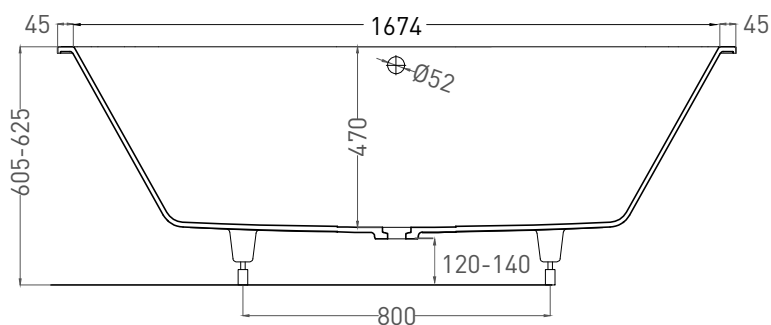

ORNELLA AXIS 180x80

ВАННА ВСТРАИВАЕМАЯ МОДИФИКАЦИЯ OVAL

Дизайн: Salini SRL

salini
L'ANIMA DELL'ACQUA

Размеры: 1764 x 765 x 605 / 625 мм

Вес нетто / брутто: 65 / 116 кг

Объём до перелива: 290 л

Глубина до перелива: 400 мм

Материал: S-Stone

Покрытие: матовое

Цвет: RAL / белый

Комплектация: регулируемые ножки до 2 см

Требуемый смеситель: настенный / напольный

Гарантия: 10 лет

Производство: Италия / Россия

Salini SRL

20122 Italia, Milano, Largo Ildefonso Schuster, 1

info@salini-srl.com

www.salini-srl.com

© Salini SRL - All rights reserved

Все права защищены. Несанкционированное копирование, публикация, полное или частичное воспроизведение запрещены.