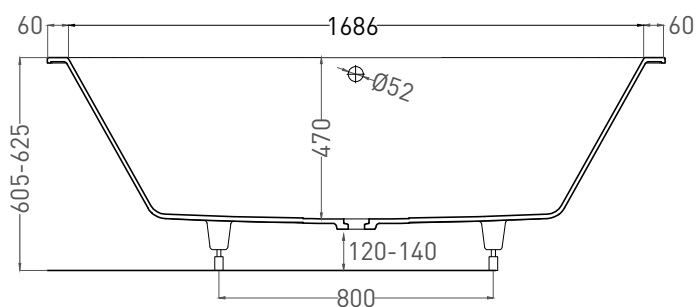

ORNELLA AXIS 180X80

ВАННА ВСТРАИВАЕМАЯ 103411G / 103411M

Дизайн: Salini SRL

salini
L'ANIMA DELL'ACQUA

Размеры: 1806 x 803 x 605 / 625 мм

Вес нетто / брутто: 80 / 131 кг, 70 / 121 кг

Объём до перелива: 290 л

Глубина до перелива: 400 мм

Материал: S-Sense

Покрытие: глянцевое / матовое

Цвет: RAL / белый

Комплектация: регулируемые ножки до 2 см

Требуемый смеситель: настенный / напольный

Гарантия: 10 лет

Производство: Италия / Россия

Salini SRL

20122 Italia, Milano, Largo Ildefonso Schuster, 1

info@salini-srl.com

www.salini-srl.com

© Salini SRL - All rights reserved

Все права защищены. Несанкционированное копирование, публикация, полное или частичное воспроизведение запрещены.