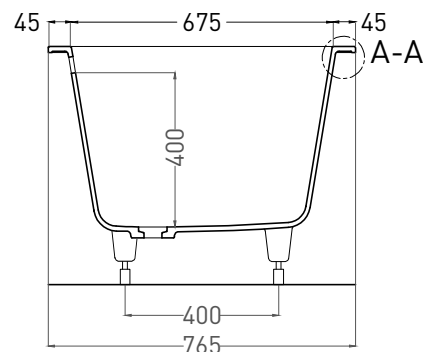

ORNELLA AXIS 180x80

ВАННА ВСТРАИВАЕМАЯ МОДИФИКАЦИЯ OVAL

Дизайн: Salini SRL

salini
L'ANIMA DELL'ACQUA

Размеры: 1764 x 765 x 605 / 625 мм

Вес нетто / брутто: 65 / 116 кг

Объём до перелива: 290 л

Глубина до перелива: 400 мм

Материал: S-Stone

Покрытие: матовое

Цвет: RAL / белый

Комплектация: регулируемые ножки до 2 см

Требуемый смеситель: настенный / напольный

Гарантия: 10 лет

Производство: Италия / Россия

Salini SRL

20122 Italia, Milano, Largo Ildefonso Schuster, 1

info@salini-srl.com

www.salini-srl.com

© Salini SRL - All rights reserved

Все права защищены. Несанкционированное копирование, публикация, полное или частичное воспроизведение запрещены.