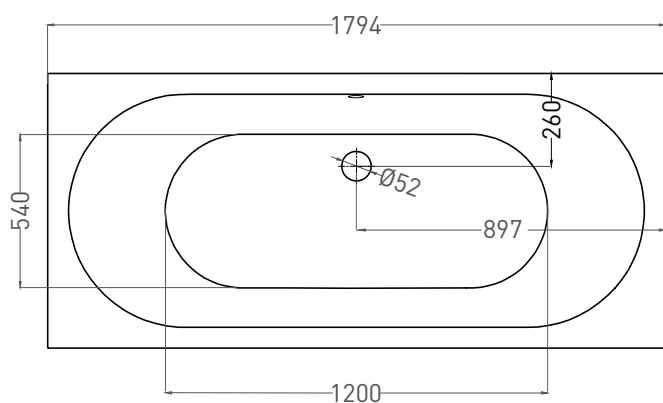

ORNELLA AXIS 180X80

ВАННА ВСТРАИВАЕМАЯ 103421M

Дизайн: Salini SRL

salini
L'ANIMA DELL'ACQUA

Размеры: 1794 x 795 x 605/625 мм

Вес нетто / брутто: 65 / 116 кг

Объём до перелива: 290 л

Глубина до перелива: 400 мм

Материал: S-Stone

Покрытие: матовое

Цвет: RAL / белый

Комплектация: регулируемые ножки до 2 см

Требуемый смеситель: настенный / напольный

Гарантия: 10 лет

Производство: Италия / Россия

Salini SRL

20122 Italia, Milano, Largo Ildefonso Schuster, 1

info@salini-srl.com

www.salini-srl.com

© Salini SRL - All rights reserved

Все права защищены. Несанкционированное копирование, публикация, полное или частичное воспроизведение запрещены.