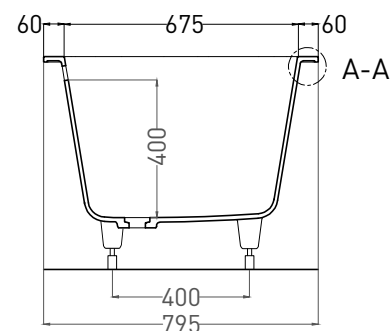

ORNELLA AXIS 180X80

ВАННА ВСТРАИВАЕМАЯ 103421M

Дизайн: Salini SRL

salini
L'ANIMA DELL'ACQUA

Размеры: 1794 x 795 x 605/625 мм

Вес нетто / брутто: 65 / 116 кг

Объём до перелива: 290 л

Глубина до перелива: 400 мм

Материал: S-Stone

Покрытие: матовое

Цвет: RAL / белый

Комплектация: регулируемые ножки до 2 см

Требуемый смеситель: настенный / напольный

Гарантия: 10 лет

Производство: Италия / Россия

Salini SRL

20122 Italia, Milano, Largo Ildefonso Schuster, 1

info@salini-srl.com

www.salini-srl.com

© Salini SRL - All rights reserved

Все права защищены. Несанкционированное копирование, публикация, полное или частичное воспроизведение запрещены.