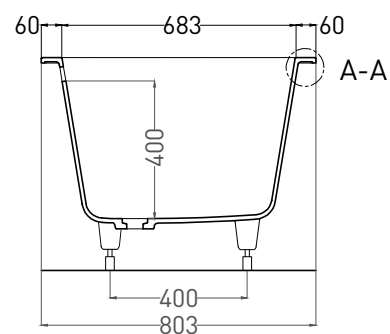

ORNELLA AXIS 180X80

ВАННА ВСТРАИВАЕМАЯ 103411G / 103411M

Дизайн: Salini SRL

salini
L'ANIMA DELL'ACQUA

Размеры: 1806 x 803 x 605 / 625 мм

Вес нетто / брутто: 80 / 131 кг, 70 / 121 кг

Объём до перелива: 290 л

Глубина до перелива: 400 мм

Материал: S-Sense

Покрытие: глянцевое / матовое

Цвет: RAL / белый

Комплектация: регулируемые ножки до 2 см

Требуемый смеситель: настенный / напольный

Гарантия: 10 лет

Производство: Италия / Россия

Salini SRL

20122 Italia, Milano, Largo Ildefonso Schuster, 1

info@salini-srl.com

www.salini-srl.com

© Salini SRL - All rights reserved

Все права защищены. Несанкционированное копирование, публикация, полное или частичное воспроизведение запрещены.