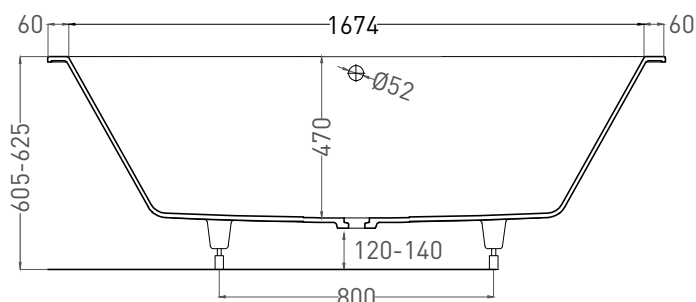

ORNELLA AXIS 180X80

ВАННА ВСТРАИВАЕМАЯ 103421M

Дизайн: Salini SRL

salini
L'ANIMA DELL'ACQUA

Размеры: 1794 x 795 x 605/625 мм

Вес нетто / брутто: 65 / 116 кг

Объём до перелива: 290 л

Глубина до перелива: 400 мм

Материал: S-Stone

Покрытие: матовое

Цвет: RAL / белый

Комплектация: регулируемые ножки до 2 см

Требуемый смеситель: настенный / напольный

Гарантия: 10 лет

Производство: Италия / Россия

Salini SRL

20122 Italia, Milano, Largo Ildefonso Schuster, 1

info@salini-srl.com

www.salini-srl.com

© Salini SRL - All rights reserved

Все права защищены. Несанкционированное копирование, публикация, полное или частичное воспроизведение запрещены.